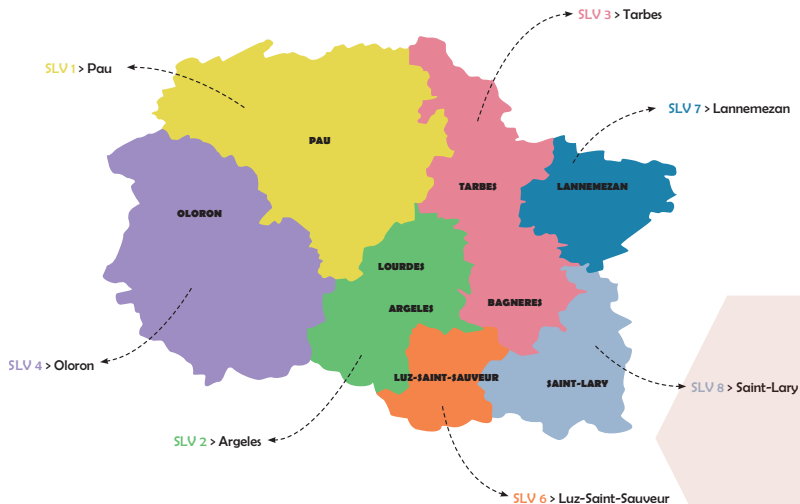

05 59 72 88 00

bearn-bigorre.cmcas.com

ccas-pyo.accueil@asmeg.org

RAPPROCHEZ-VOUS DE VOTRE SLV

<p>SLV PAU Tél : 05 59 14 41 27 ou 06 48 86 60 70 slv01.cmcas285@asmeg.org Président : Frédéric DESTRIBOIS Correspondante : Elisabeth LABEYRIE</p>	<p>SLV TARBES Tél : 05 62 44 48 12 ou 06 58 14 15 86 slvtarbes@gmail.com Président : Jérôme ZULJAN Correspondants : Stéphane MONGE, Rémi GALINIER</p>
<p>SLV OLORON Tél : 05 59 39 50 27 slv-oloron@outlook.fr Correspondante : Céline GABASTON</p>	<p>SLV ARGELÈS Tél : 05 62 97 50 29 slv.argeles65@gmail.com Président : Vincent CASSIAU SOUSTRA Correspondants : Nicolas THEUX, Rémy VIGNAU, Laurent SAUMONT, Anthony GONTIER</p>
<p>SLV LANNEMEZAN Tél : 05 62 98 16 25 ou 06 48 52 44 73 slv07.lannemezan@gmail.com Président : Christophe BRAC Correspondants : Michel GREGOIRE</p>	<p>SLV SAINT LARY Tél : 05 62 40 89 17 slv-saintlary@outlook.fr Président : Naime OUBOUZA Correspondants : Romain FORRAT, Paul ROCHE</p>
<p>RTE (se situe au niveau de la zone Pau sur la carte) 2 Rue Faraday 64140 Billère Tél : 05 59 92 53 17 Correspondante : Véronique PLAISANCE</p>	